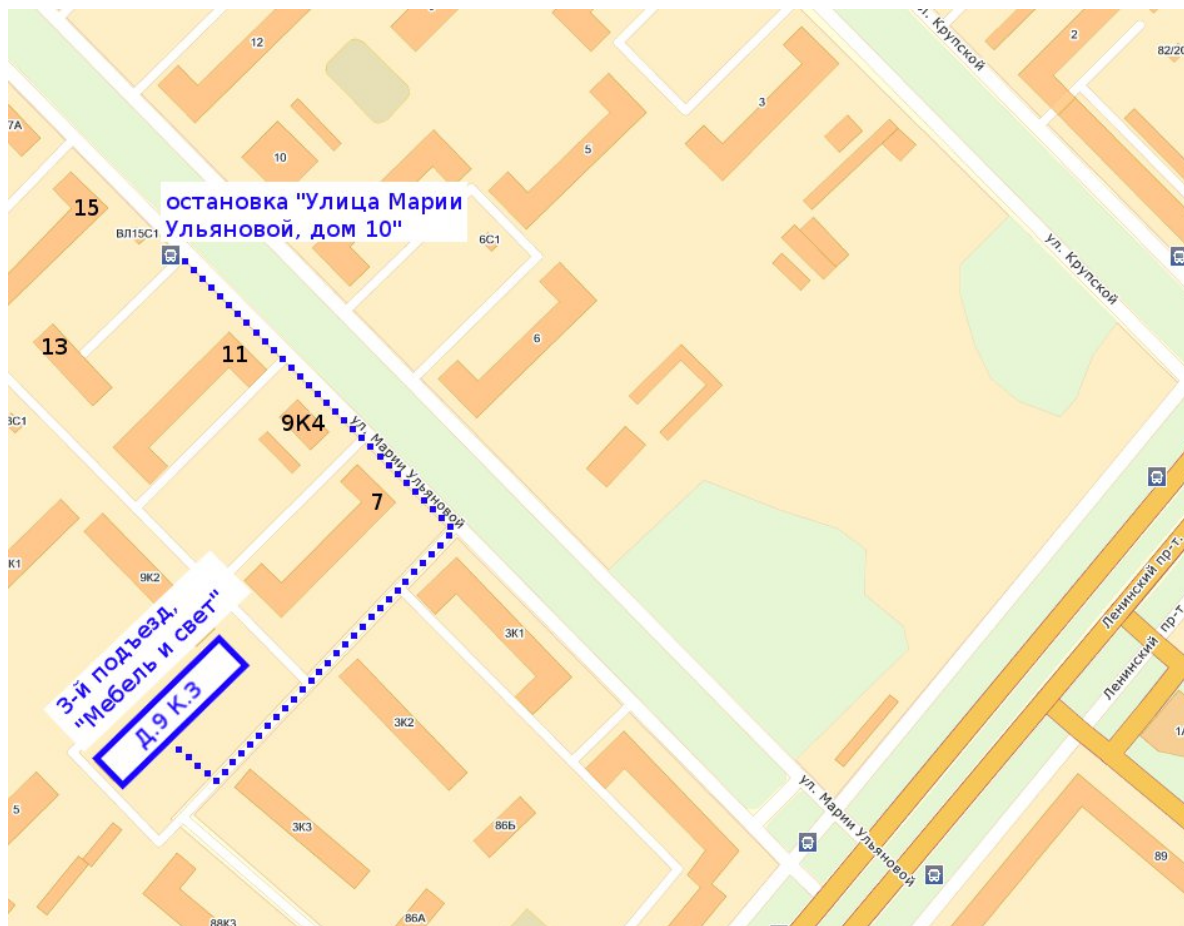

Общественным транспортом

от метро "Проспект Вернадского"

Последний вагон из центра, перейти по зебре на другую сторону дороги, автобус N224 до остановки "Улица Марии Ульяновой, дом 10". Далее следуйте по схеме.
Перед входом вывеска "Мебель и Свет".

Если вы заблудились - позвоните нам по телефону+7(495) 961-02-30 мы объясним как добраться до нашего офиса.

от метро "Университет"

Последний вагон из центра, на выходе из метро - направо, до остановок. Маршрутка: 551м, троллейбус 28. Остановка "Улица Марии Ульяновой, дом 10". Далее следуйте по схеме.

Схема

Компания Т-СОТ: "**ебель и Свет**"

Адрес: 119331, Москва, ул. Марии Ульяновой, д.9, к.3, 3-й подъезд.

Телефон:+7 (495) 961-02-30